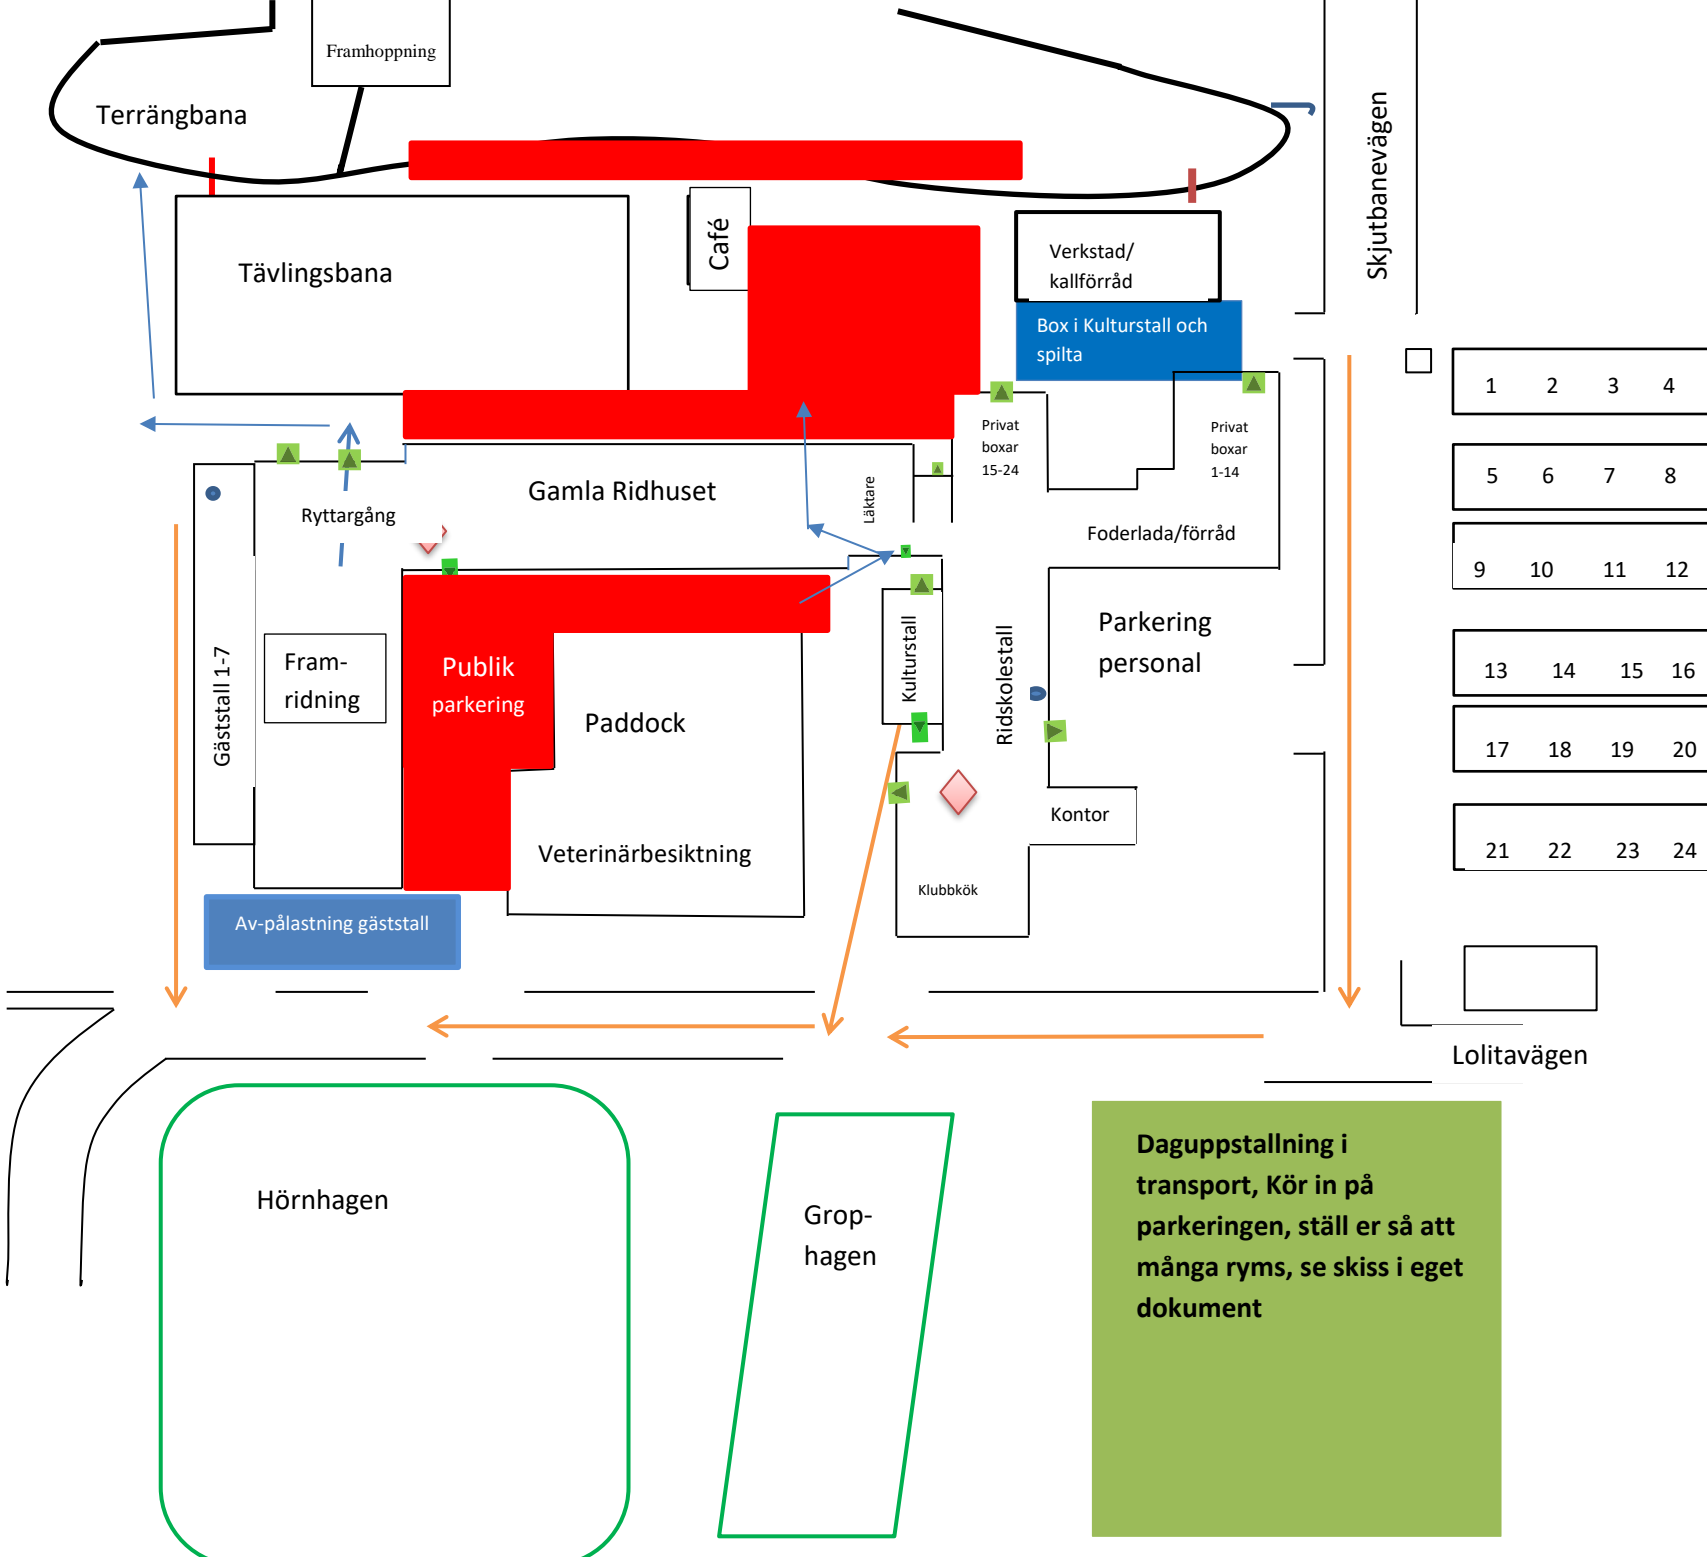

Häsfritt område

Av-pålastning- efter av-pålastning flyttas bil och transport direkt- följ skyltning företaget Specma tidigast 15,30 (fre)!

Till framridning →

Till framhoppning →

● Vatten

◇ Toaletter

Skyltning på anläggningen gäller

Hundar hålls kopplade och rökning sker på allmän väg utanför anläggningen

Daguppstallning i transport, Kör in på parkeringen, ställ er så att många ryms, se skiss i eget dokument

Skjutbanevägen

1 2 3 4

5 6 7 8

Café

Verkstad/
kallförråd

Box i Kulturstall och
spilta

Privat
boxar
15-24

Privat
boxar
1-14

Gamla Ridhuset

Ryttargång

Läkare

Veterinärbesiktning

Klubbkök

Av-pålastning gäststall

Hörnhagen

Grop-
hagen

Daguppstallning i
transport, Kör in på
parkeringen, ställ er så
att många ryms, se skiss i eget
dokument